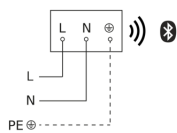

Sensor-LED-Außenleuchte

GL 80 SC

silber
EAN 4007841 055486
Art.-Nr. 055486

Schaltplan Bluetooth

Schaltplan Bluetooth